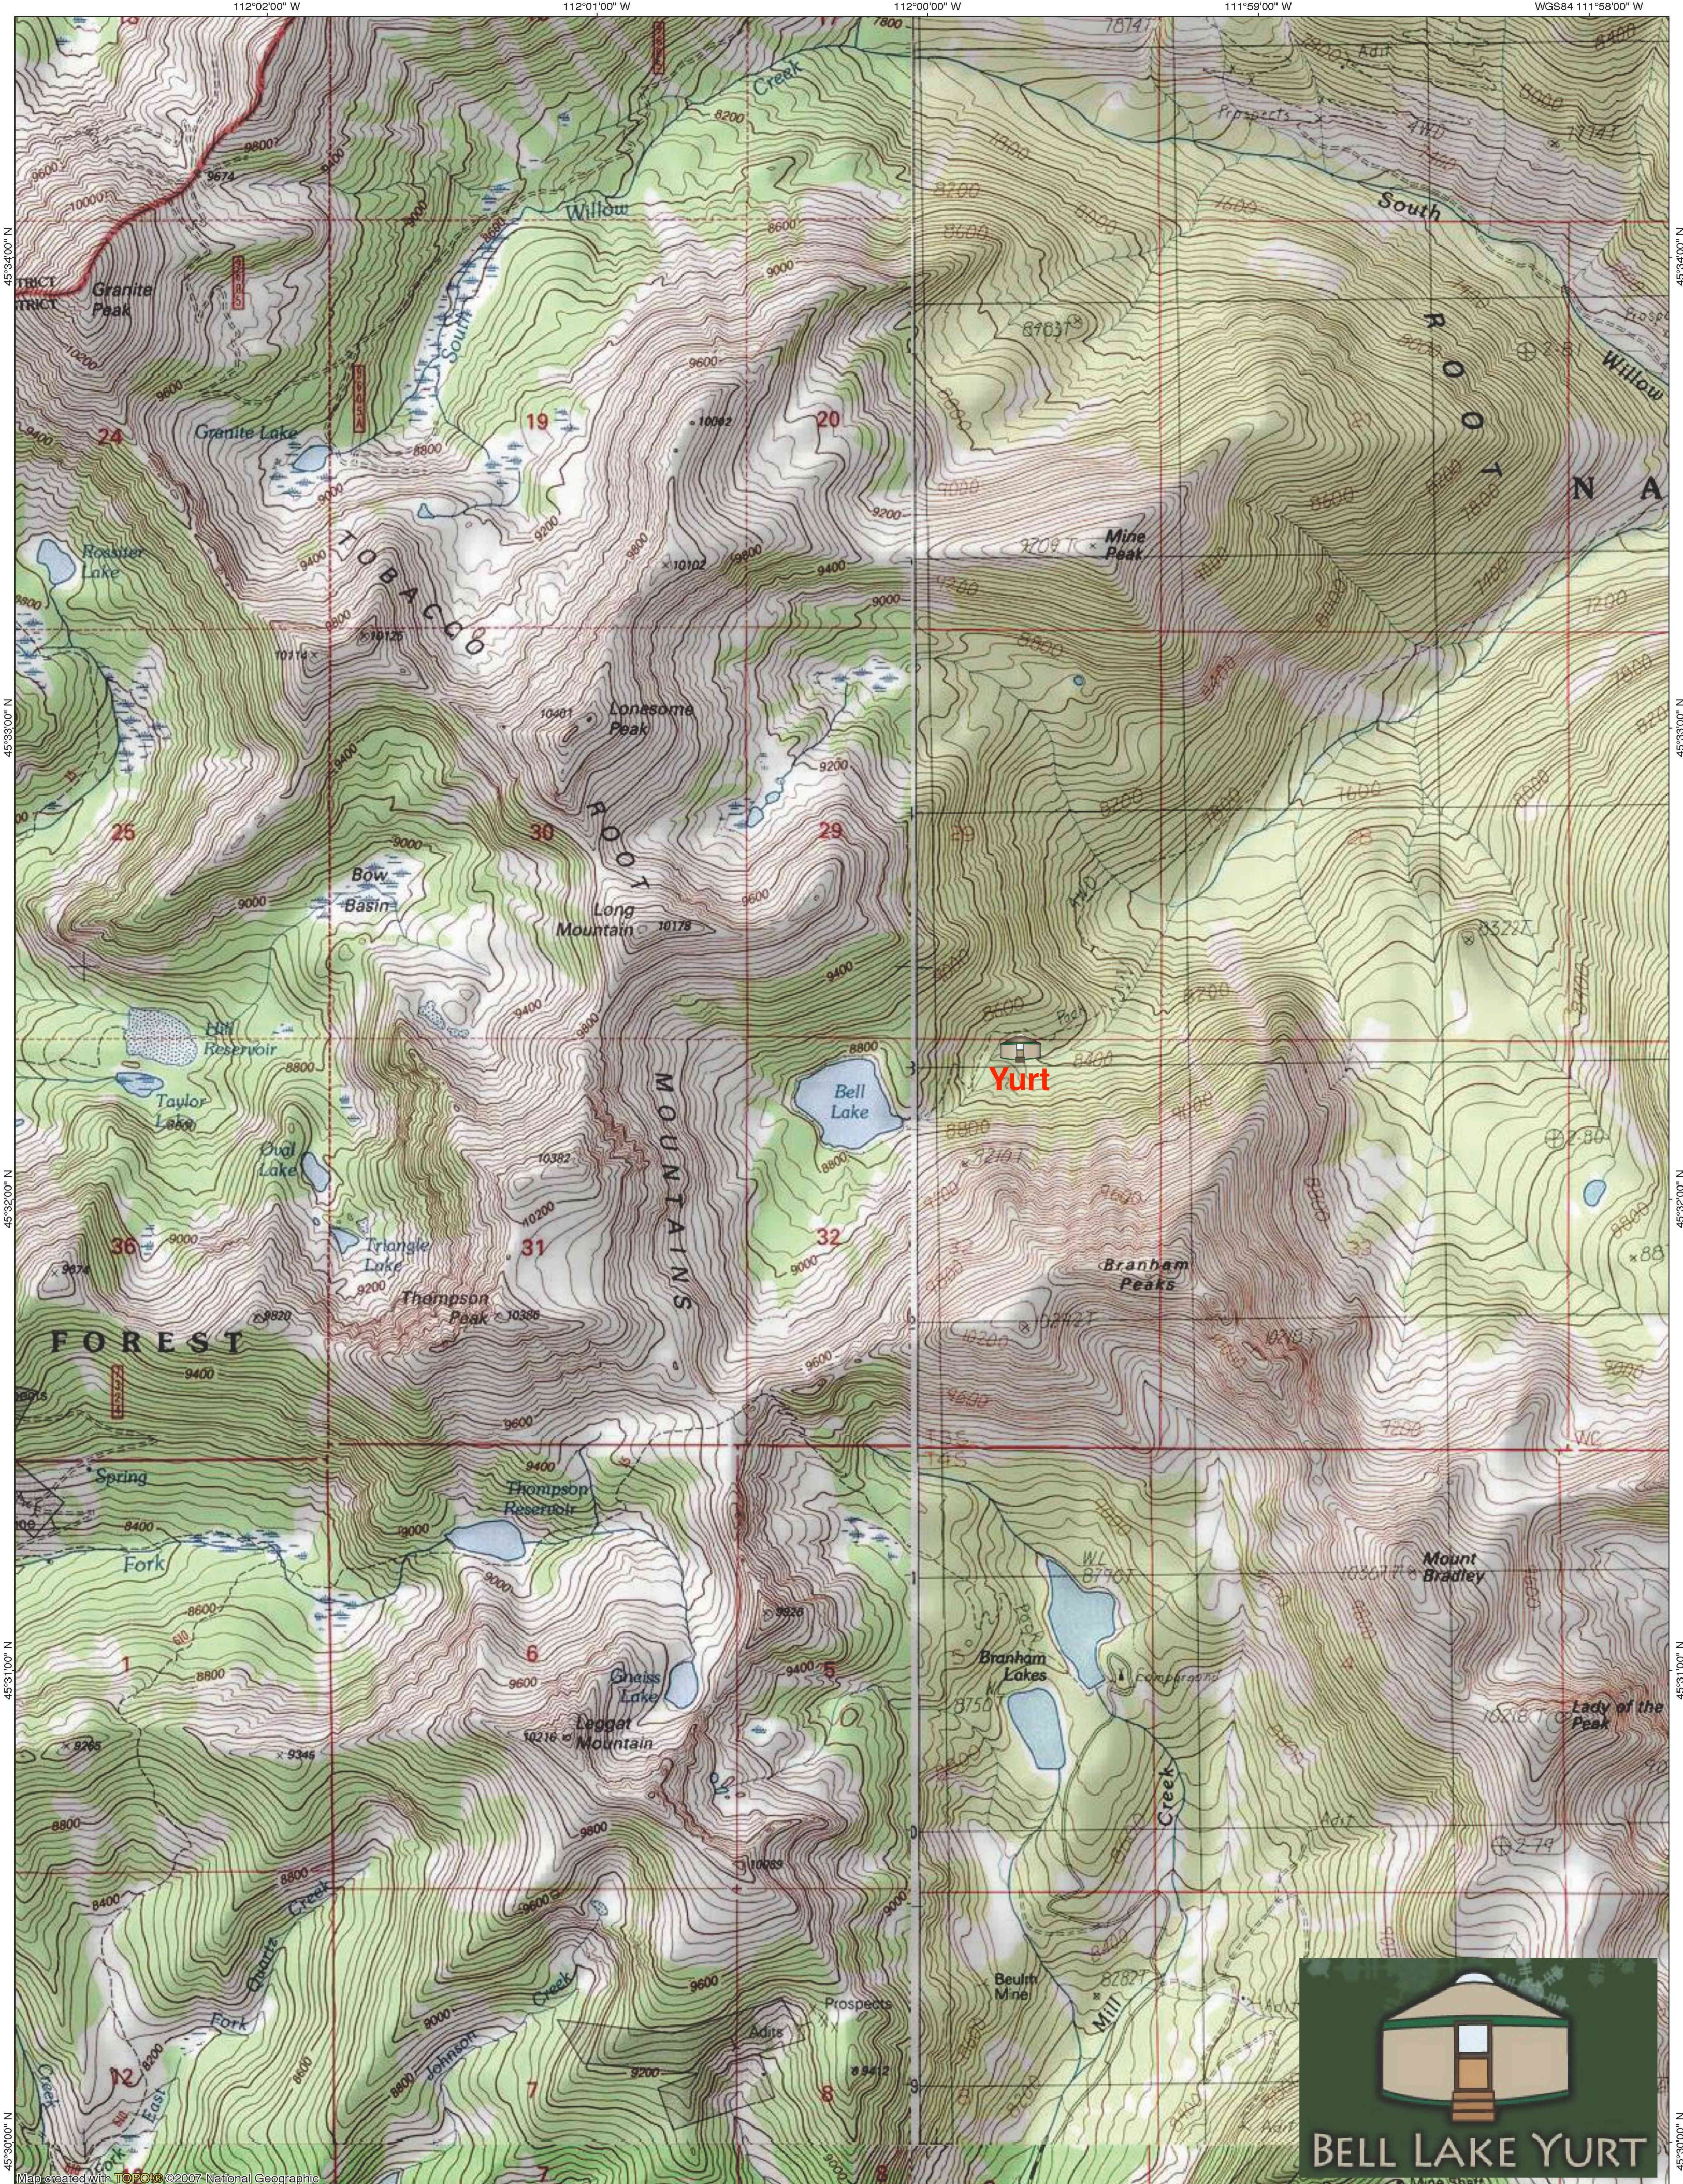

# Bell Lake Yurt Area Map

TOPO! map printed on 12/04/13 from "Bell Lake 2.tpo"

112°02'00" W

112°01'00" W

112°00'00" W

111°59'00" W

WGS84 111°58'00" W

45°34'00" N  
45°33'00" N  
45°32'00" N  
45°31'00" N  
45°30'00" N

45°34'00" N  
45°33'00" N  
45°32'00" N  
45°31'00" N  
45°30'00" N

112°02'00" W

112°01'00" W

112°00'00" W

111°59'00" W

WGS84 111°58'00" W

Map created with TOPO! © 2007 National Geographic

TN/MN  
12.5°  
12/04/13